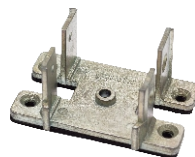

Ral 8003

Ral 8019

Ral 9016

Ответная планка

Соединитель импоста

ZK001
Ответная планка 13 акс (Galwin)

ZK002
Ответная планка 13 акс (универ.)

ZK003
Ответная планка 13 акс

ZK004
Ответная планка 13 акс

ZK005
Ответная планка 13 акс

ZK006
Ответная планка с двойным отверстием 13 акс

ZOB001
Galtech 53

ZOB002
Galwin 60

ZOB003
Galwin 70

ZOB004
Skytech 60

ZOB005
Aspan 60