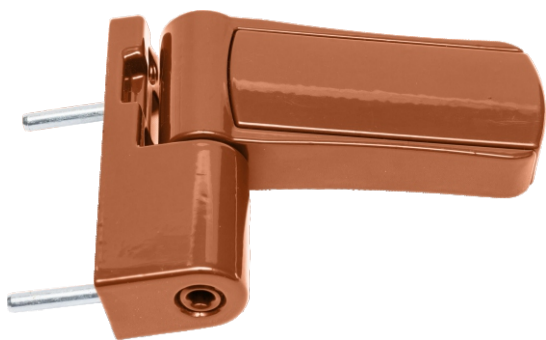

AWC001-8003

AWC001-8019

AWC001-9016

Алюминиевые межкомнатные ручки

модель MEGA

Ral 8003

Ral 8019

Ral 9016

75мм

ZM001-8003

ZM001-8019

ZM001-9016

100мм

ZM002-8003

ZM002-8019

ZM002-9016

Петли оконные и дверные

Ral 8003

Ral 8019

Ral 9016

AM3D-8003

AM3D-8019

AM3D-9016

Регулируемая алюминиевая 3D Петля