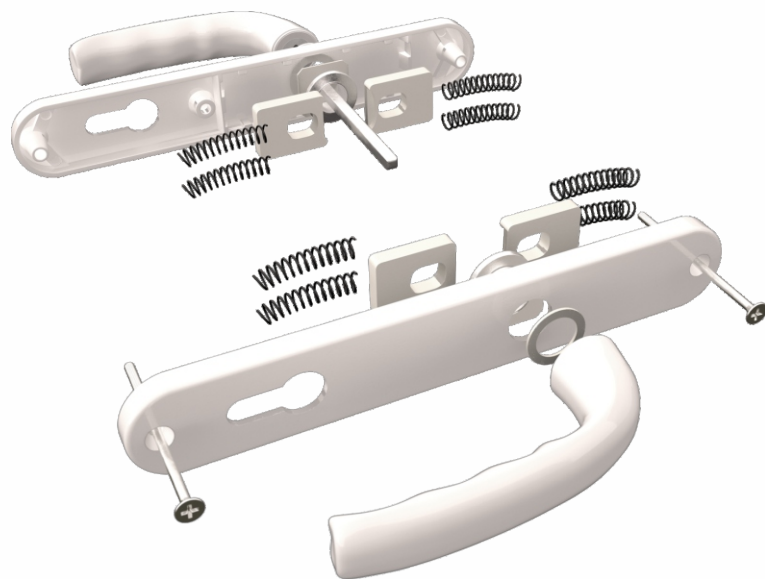

FORES

КАТАЛОГ

Оконная и дверная фурнитура для ПВХ-профилей

ПРОИЗВОДСТВО

FORES начал свою деятельность в марте 2016 года, в качестве первого и единственного производителя фурнитуры для ПВХ окон и дверей в Казахстане. Завод оснащен высококачественным автоматизированным оборудованием. Производство состоит из 5-ти цехов: литейных цех – комплекс литья под высокой температурой, гальванический цех (цинковое покрытие), покраска, прессовый участок, и участок сборки. В качестве сырья используется сплав металлов ZAMAK и алюминий. Собственное содержание в линейке продуктов составляет 95%, что является гарантией своевременных поставок.

Модель FORES-а – образец высокого качества казахстанской продукции!

АССОРТИМЕНТ ВЫПУСКАЕМОЙ ПРОДУКЦИИ

Оконная техника:

Алюминиевые оконные ручки

Оконные петли 75мм.

Соединители импоста

Ответные планки

Ответные планки с двумя отверстиями под шурупы

Дверная техника:

Алюминиевые дверные ручки

Алюминиевые межкомнатные ручки

Дверные петли 100 мм

Регулируемые 3D петли

Алюминиевые ручки - оконные, дверные, межкомнатные моделей: MEGA и ALFA.

MEGA - овальная ручка с закругленными углами.